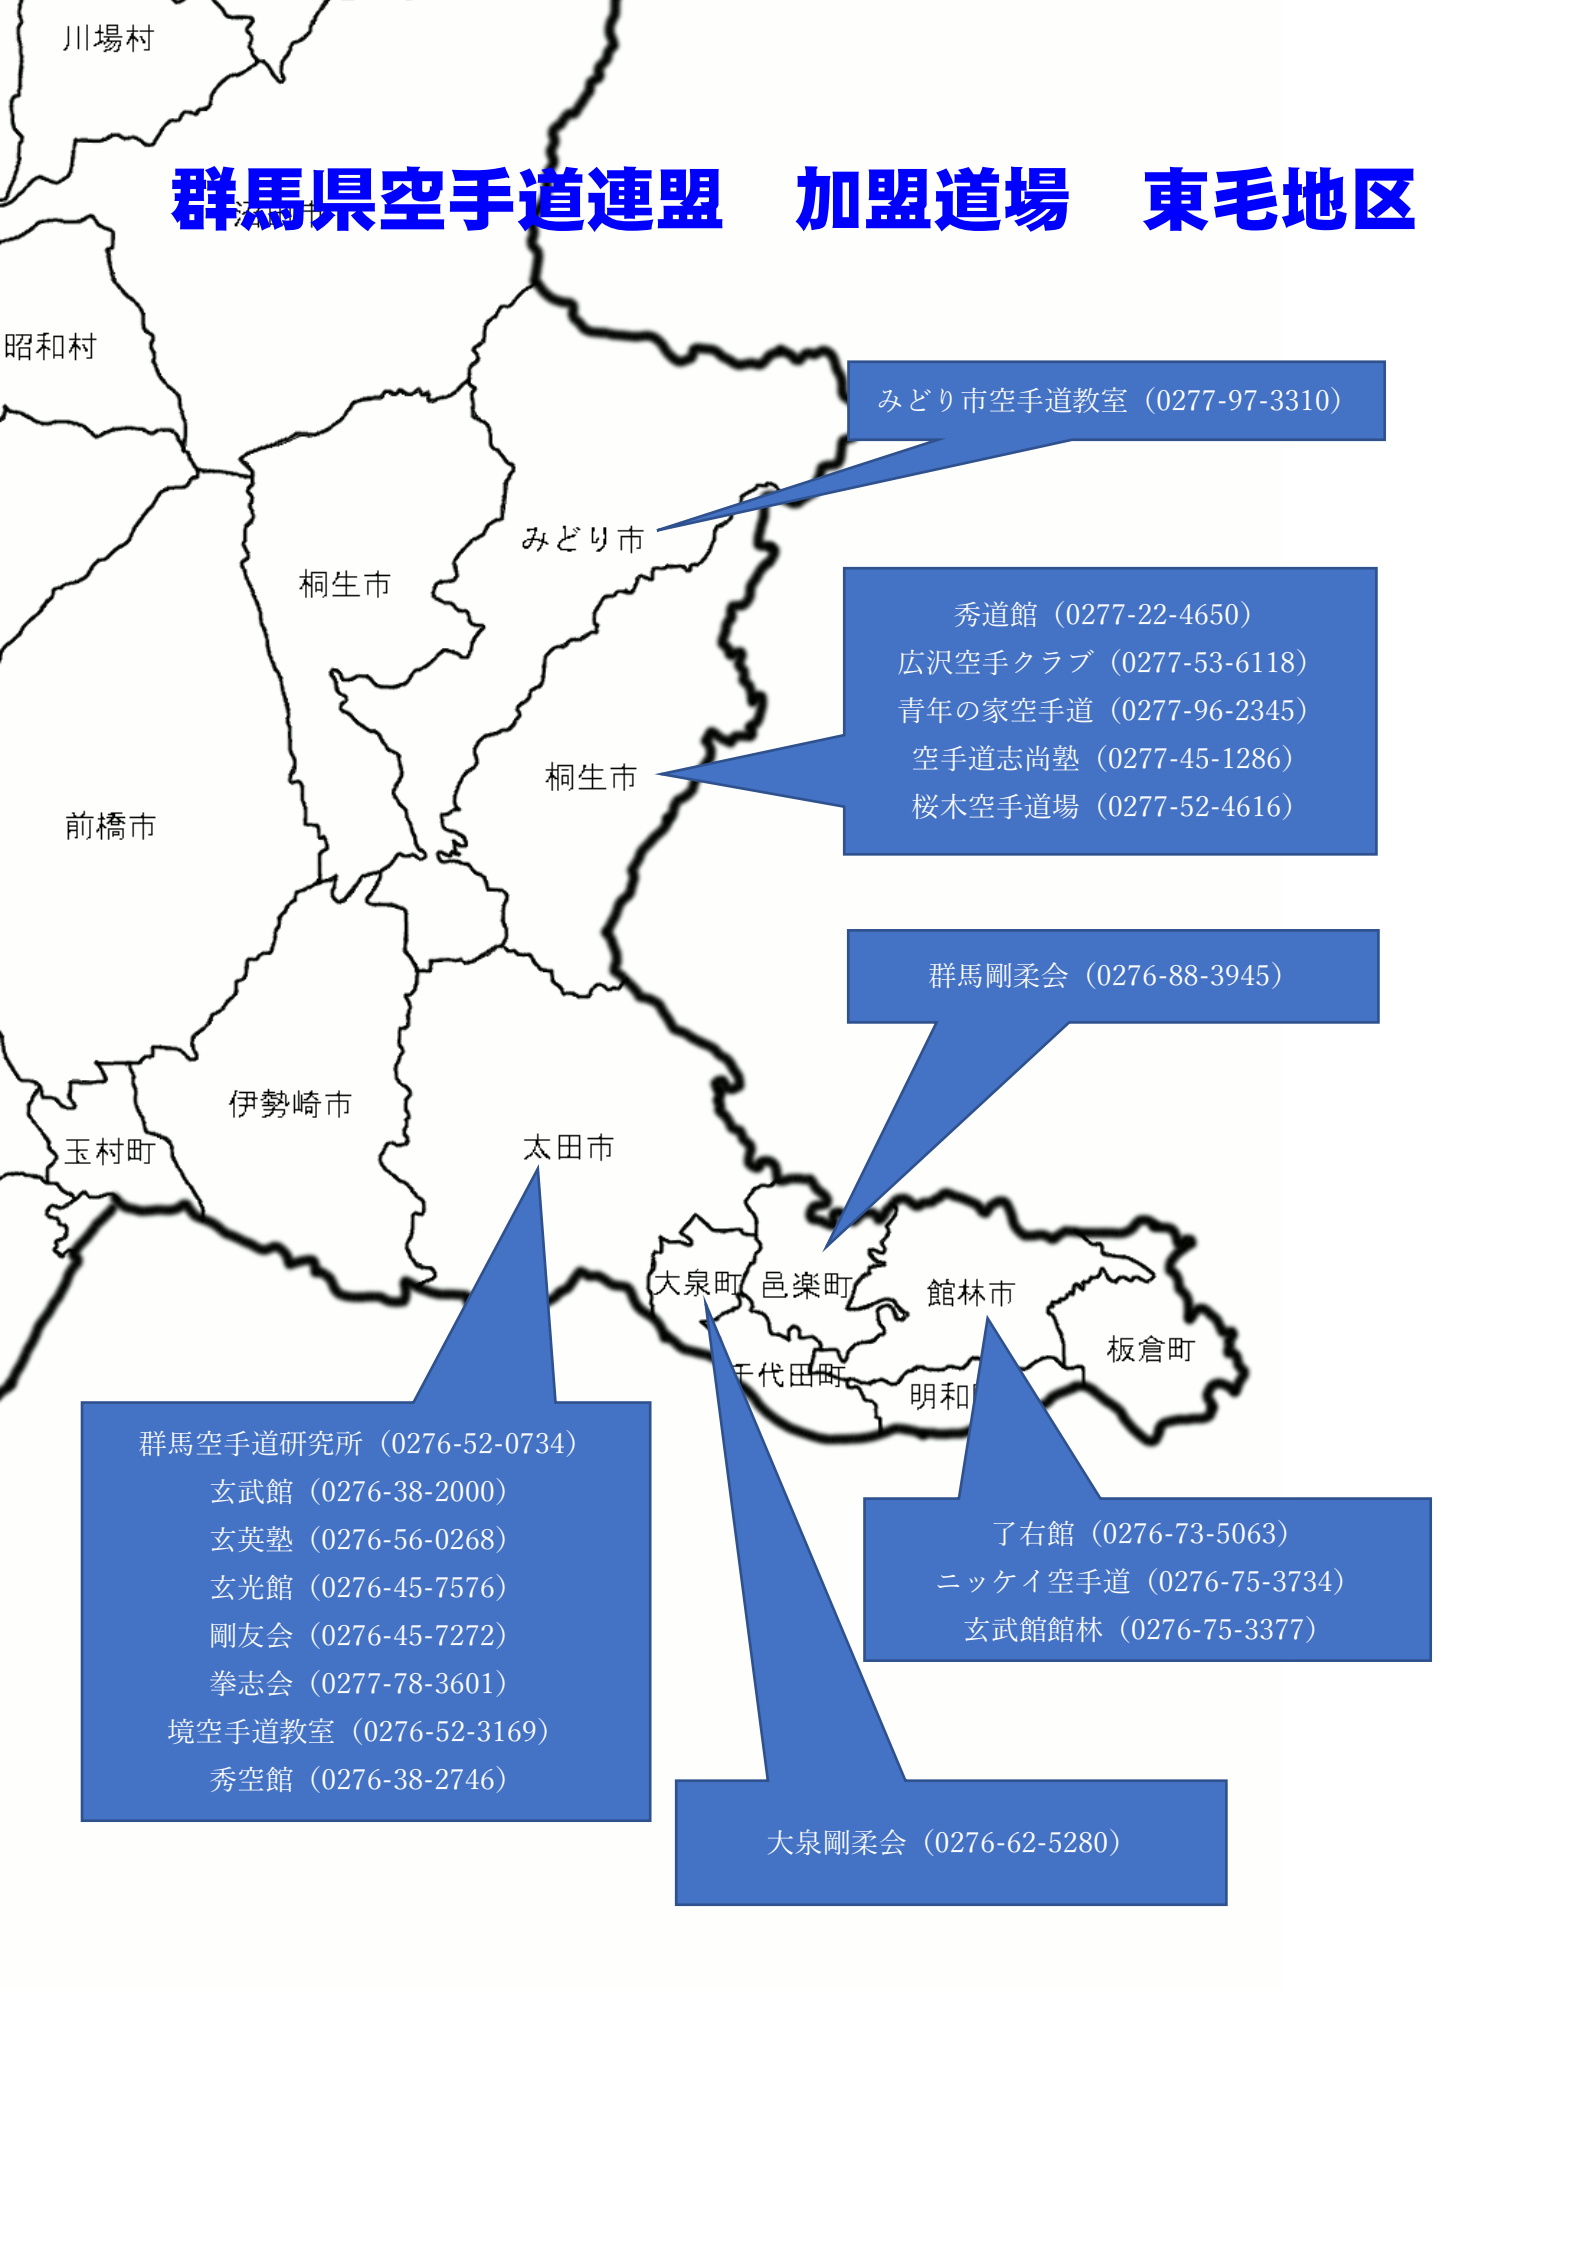

群馬県空手道連盟 所属道場

群馬県空手道連盟 加盟道場 東毛地区

みどり市空手道教室 (0277-97-3310)

秀道館 (0277-22-4650)
広沢空手クラブ (0277-53-6118)
青年の家空手道 (0277-96-2345)
空手道志尚塾 (0277-45-1286)
桜木空手道場 (0277-52-4616)

群馬剛柔会 (0276-88-3945)

群馬空手道研究所 (0276-52-0734)
玄武館 (0276-38-2000)
玄英塾 (0276-56-0268)
玄光館 (0276-45-7576)
剛友会 (0276-45-7272)
拳志会 (0277-78-3601)
境空手道教室 (0276-52-3169)
秀空館 (0276-38-2746)