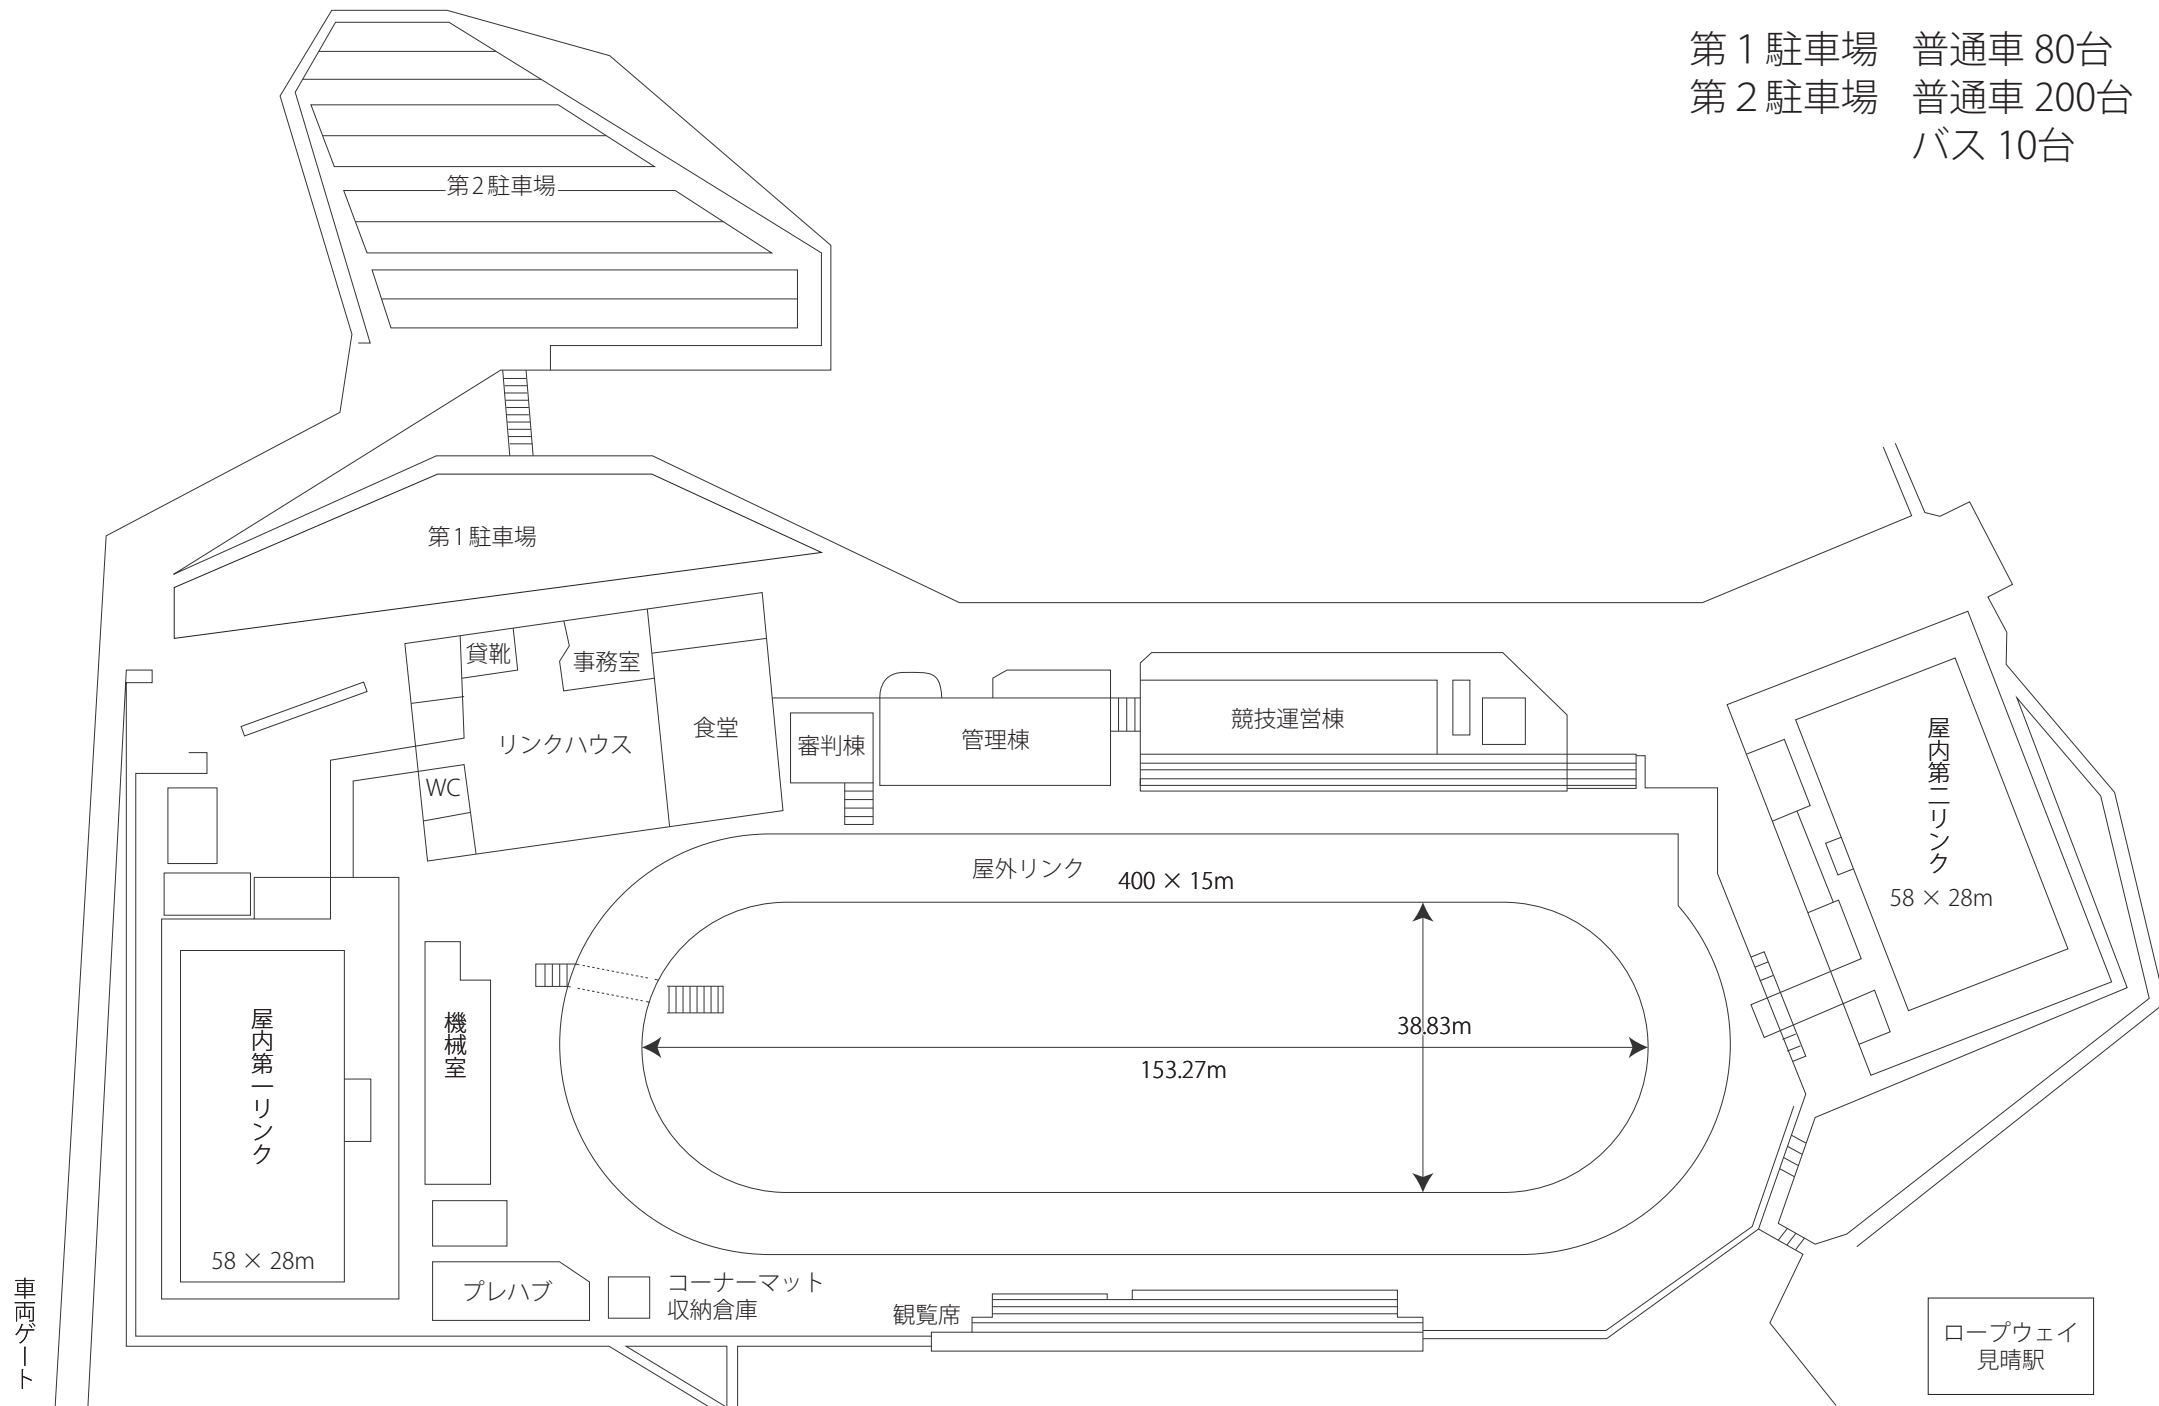

第1 駐車場 普通車 80台
第2 駐車場 普通車 200台
バス 10台

車両ゲート

ロープウェイ
見晴駅