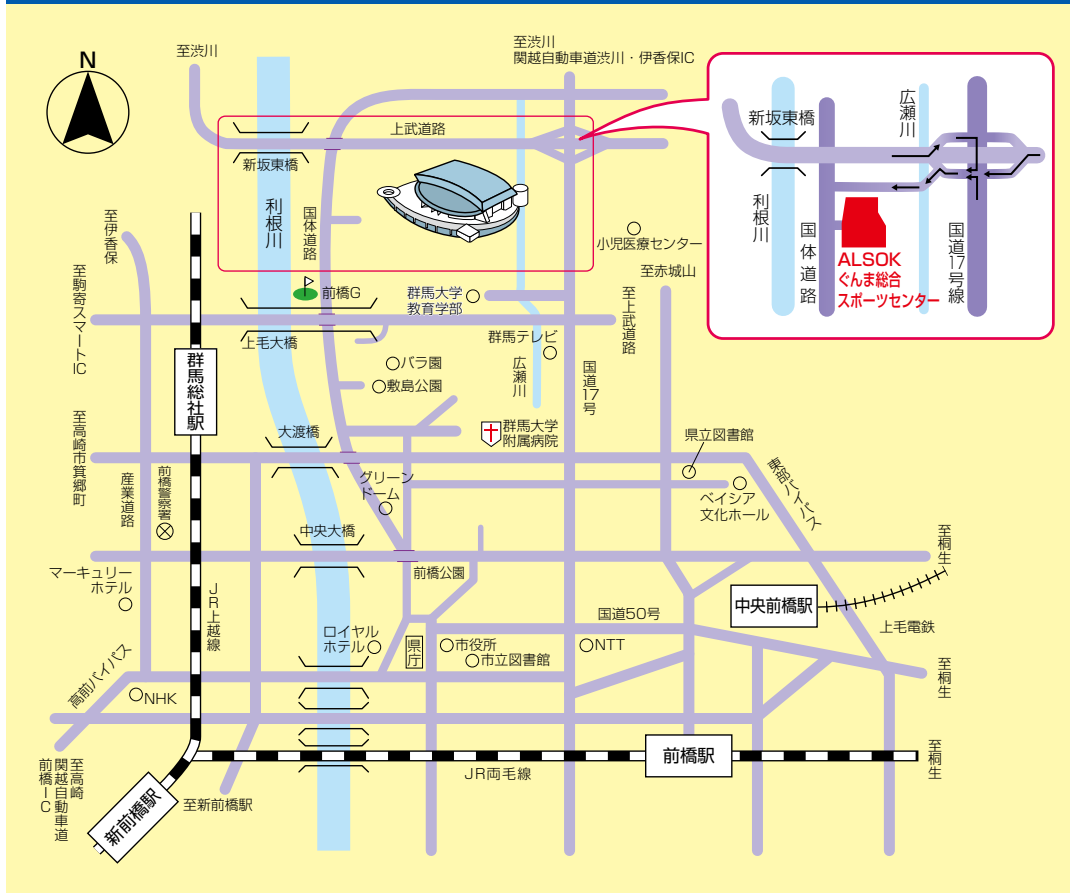

# ALSOK ぐんま総合スポーツセンター 交通のご案内

## 周辺の交通機関

- |   |         |
|---|---------|
| <b>バス</b> ：J R 前 橋 駅 発 群大荒牧經由渋川市内行 群大正門前下車徒歩10分 | 所要時間30分 |
| J R 前 橋 駅 発 渋川市内行、または小児医療センター行 関根町下車徒歩10分       | 所要時間30分 |
| J R 新前橋駅 発 総合スポーツセンター行 総合スポーツセンター下車             | 所要時間40分 |
| J R 群馬総社駅 発 総合スポーツセンター行 総合スポーツセンター下車            | 所要時間15分 |
| <b>タクシー</b> ：J R 両 毛 線／前橋駅下車                    | 所要時間25分 |
| J R 上越線・両毛線／新前橋駅下車                              | 所要時間25分 |
| J R 上 越 線／群馬総社駅下車                               | 所要時間15分 |