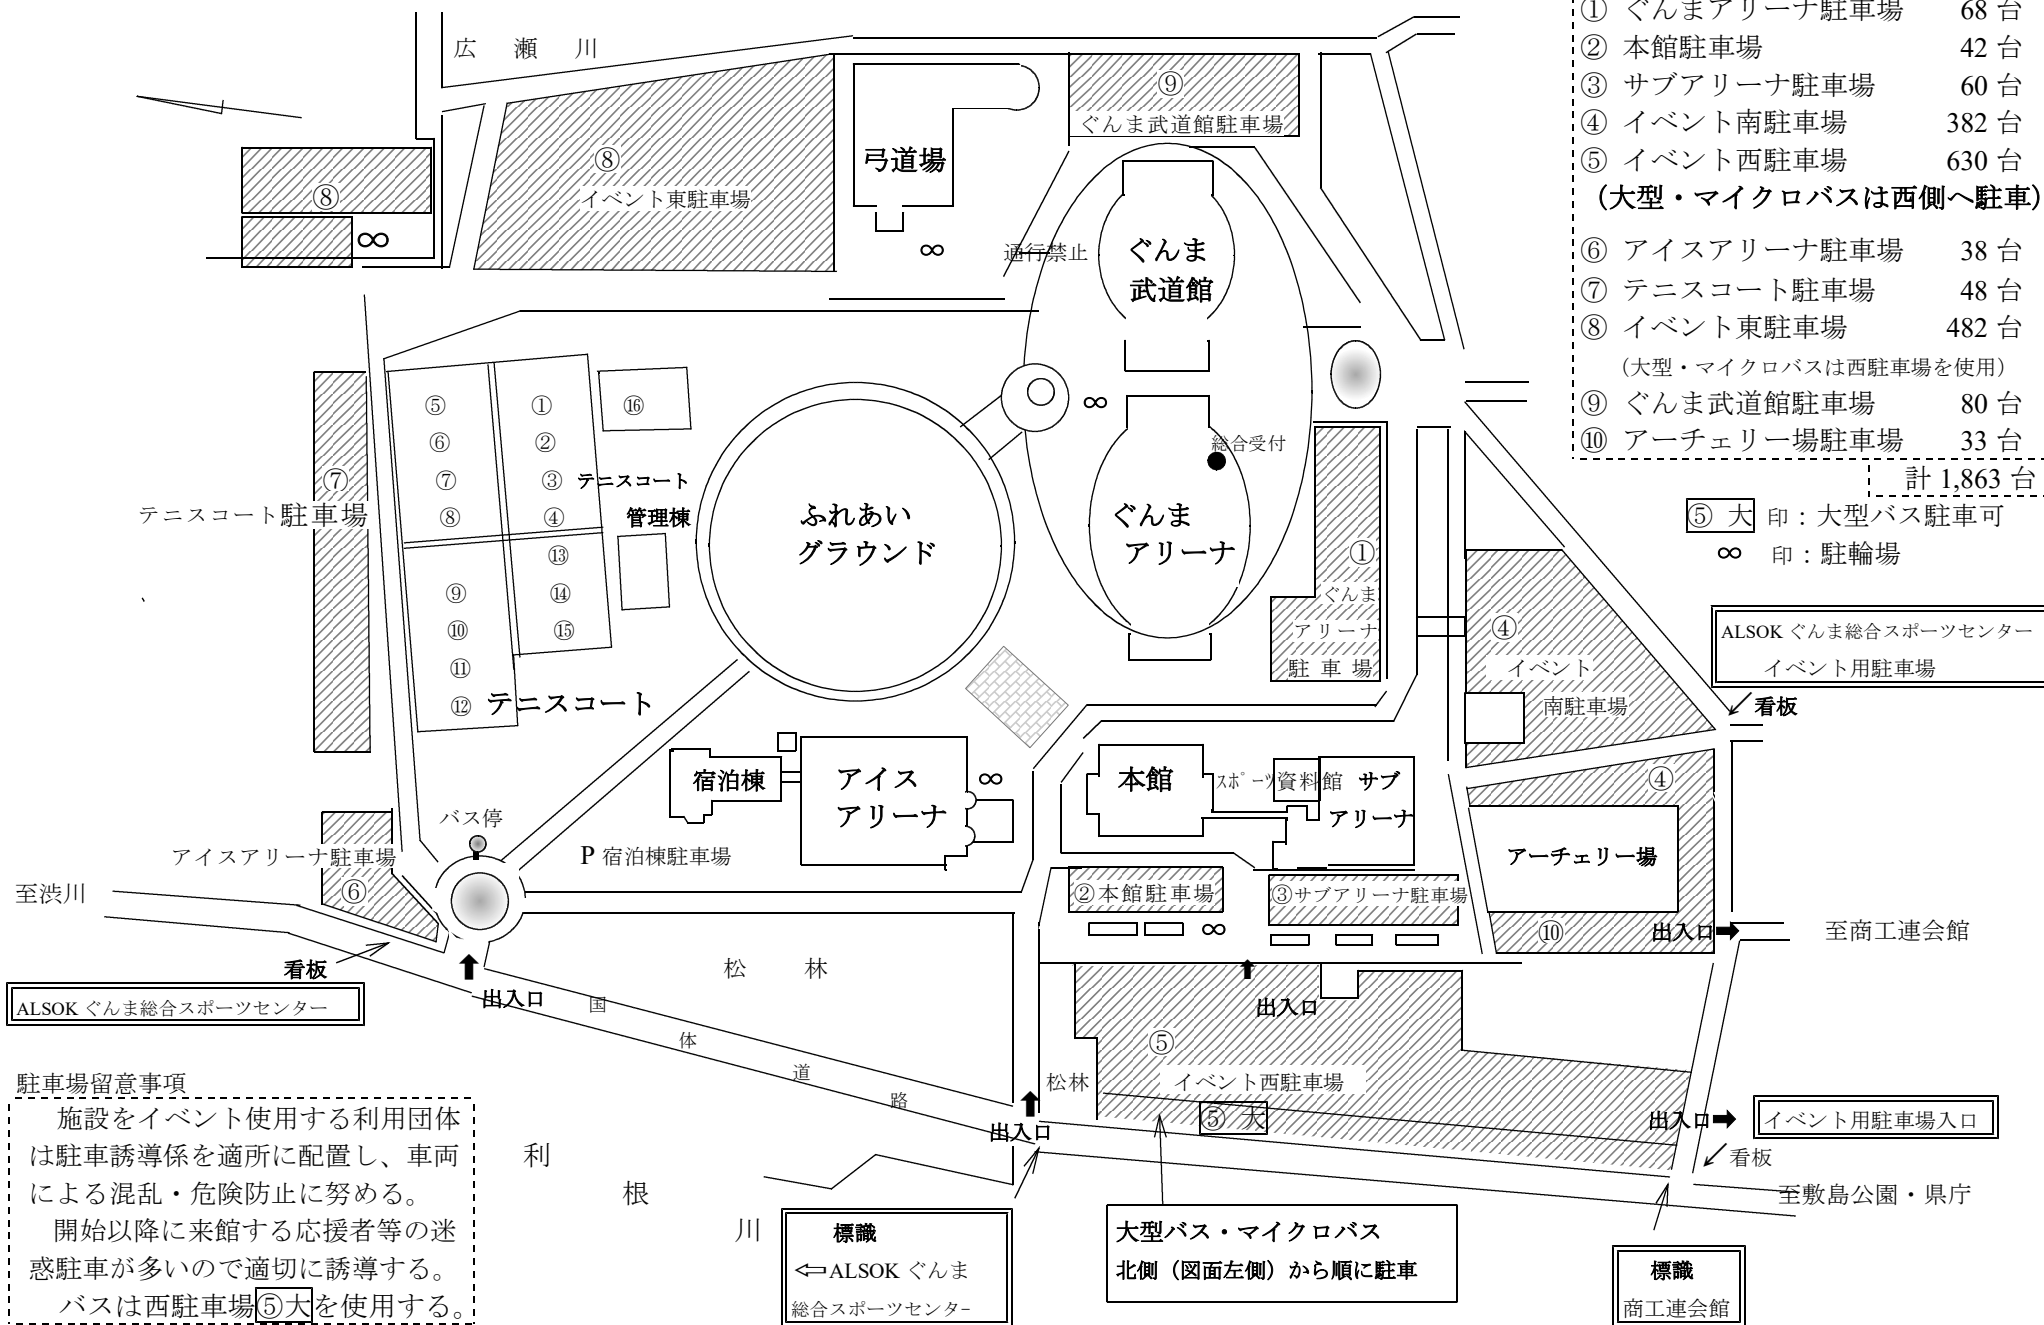

ALSOK ぐんまスポーツセンター全体図

各駐車場の収容能力

① ぐんまアリーナ駐車場	68 台
② 本館駐車場	42 台
③ サブアリーナ駐車場	60 台
④ イベント南駐車場	382 台
⑤ イベント西駐車場	630 台
(大型・マイクロバスは西側へ駐車)	
⑥ アイスアリーナ駐車場	38 台
⑦ テニスコート駐車場	48 台
⑧ イベント東駐車場	482 台
(大型・マイクロバスは西駐車場を使用)	
⑨ ぐんま武道館駐車場	80 台
⑩ アーチェリー場駐車場	33 台
計 1,863 台	

⑤大 印：大型バス駐車可
∞ 印：駐車輪場

駐車場留意事項
 施設をイベント使用する利用団体は駐車誘導係を適所に配置し、車両による混乱・危険防止に努める。
 開始以降に来館する応援者等の迷惑駐車が多いので適切に誘導する。
 バスは西駐車場⑤大を使用する。

標識
 ⇐ ALSOK ぐんま総合スポーツセンター

大型バス・マイクロバス
 北側 (図面左側) から順に駐車

標識
 商工連会館