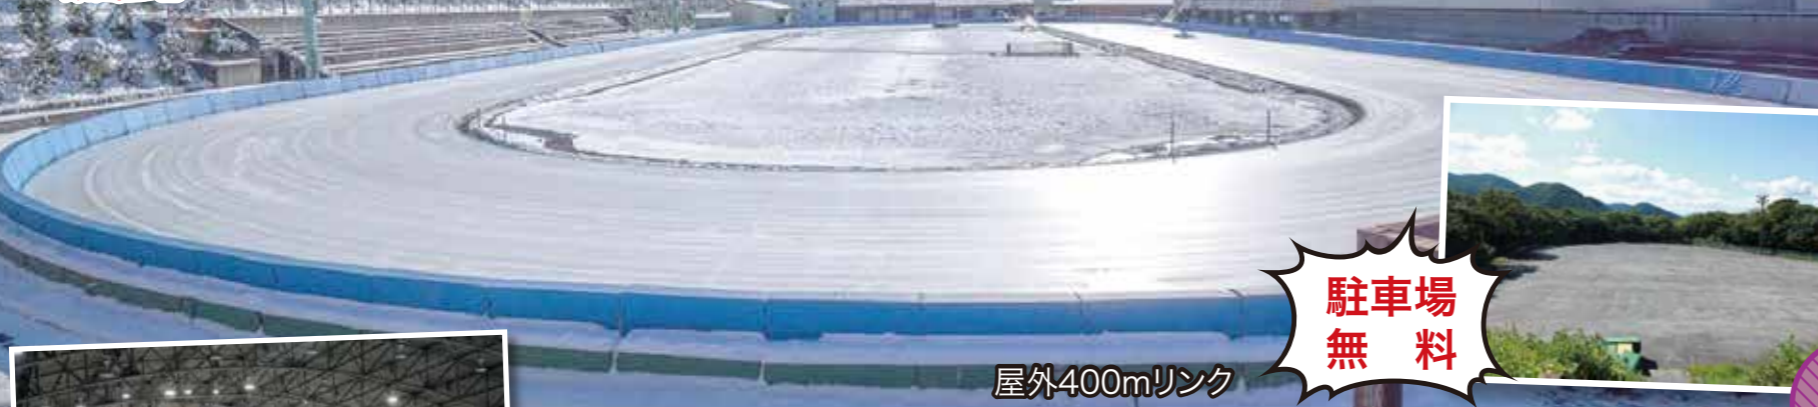

お問合せ 027-234-1200

特集 群馬総合スポーツセンター
伊香保リンクに遊びに行こう!
エンジョイ健康教室参加者募集中!!
10/1(日) ALSOぐんまアイスアリーナOPEN!
群馬のスポーツを季節ごとにナビゲート
秋季(10月~12月)施設利用スケジュール

群馬県総合スポーツセンター

伊香保リンク 遊びに行こう!

屋内第一リンク
平成29年9月1日(金)～平成30年3月31日(土)

屋外400mリンク
平成29年11月1日(水)～平成30年2月28日(水)

無料開放日
10/28(土)
県民の日

屋外400mリンク

駐車場 無料

屋内第一リンク

大会や専用利用がない限りは、屋内第一リンク、屋外リンクは共に午前9時から午後5時まで一般利用可能。午後5時以降と屋内第二リンクは競技専用となります。

伊香保の新たなレジャースポットとして生まれ変わった伊香保リンクにぜひ、遊びに来てください。

関東でも有数の屋外400mリンクと2つの屋内リンクを備えた群馬県総合スポーツセンター伊香保リンクはこのたび、平成29年9月1日より初心者からスケート競技者まで幅広く利用できる本格的なリンクとしてリニューアルオープンいたしました。