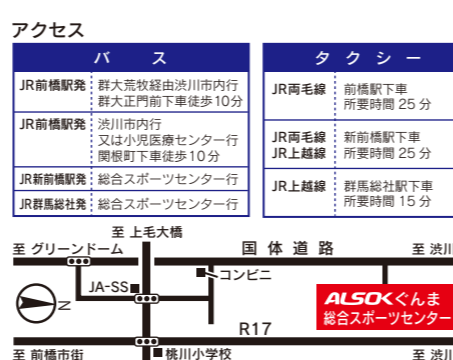

ALSOぐんま総合スポーツセンター 施設ナビ

Sports Season

2017 10-12 No.26 [スポーツシーズン]

イメージキャラクター
ある太くん

イメージキャラクター
ありなちゃん

ALSOぐんま総合スポーツセンター
〒371-0047 前橋市関根町 800 番地
公益財団法人 群馬県スポーツ協会

開館時間 9:00~21:00
受付時間 8:45~20:00
休館日 毎週月曜日
(月曜が祝日の場合は翌日が休館日、
月曜が10日の場合は開館し、翌日が休館日となります。)

お問合せ 027-234-1200

特集 群馬総合スポーツセンター
伊香保リンクに遊びに行こう!
エンジョイ健康教室参加者募集中!!
10/1(日) ALSOぐんまアイスアリーナOPEN!
群馬のスポーツを季節ごとにナビゲート
秋季(10月~12月)施設利用スケジュール

群馬県総合スポーツセンター

伊香保リンク 遊びに行こう!

屋内第一リンク
平成29年9月1日(金)～平成30年3月31日(土)

屋外400mリンク
平成29年11月1日(水)～平成30年2月28日(水)

無料開放日
10/28(土)
県民の日

屋外400mリンク

駐車場 無料

屋内第一リンク

大会や専用利用がない限りは、屋内第一リンク、屋外リンクは共に午前9時から午後5時まで一般利用可能。午後5時以降と屋内第二リンクは競技専用となります。

伊香保の新たなレジャースポットとして生まれ変わった伊香保リンクにぜひ、遊びに来てください。

関東でも有数の屋外400mリンクと2つの屋内リンクを備えた群馬県総合スポーツセンター伊香保リンクはこのたび、平成29年9月1日より初心者からスケート競技者まで幅広く利用できる本格的なリンクとしてリニューアルオープンいたしました。