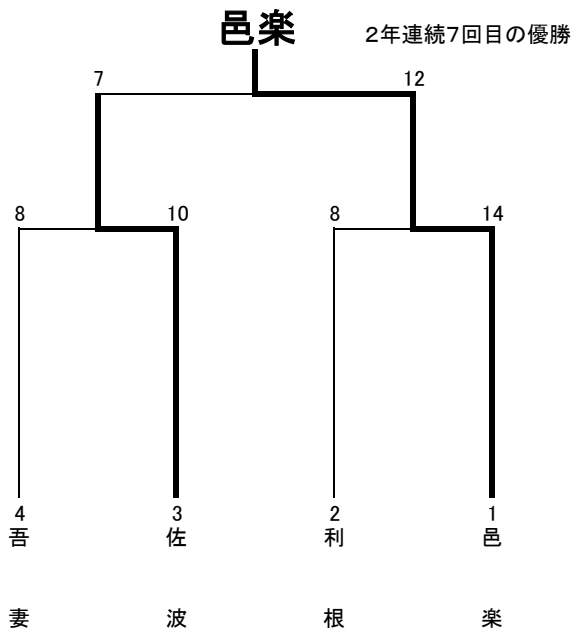

弓道競技

平成29年11月12日
ALSOKぐんま総合スポーツセンター
ぐんま武道館 弓道場

【市の部】

3位決定
館林

順位

1	伊勢崎
2	太田
3	館林
4	高崎
5	藤岡
6	安中
7	前橋
8	渋川
9	富岡
10	みどり
11	桐生
12	沼田

【郡の部】

3位決定
吾妻

順位

1	邑楽
2	佐波
3	吾妻
4	利根
5	甘楽
6	北群馬