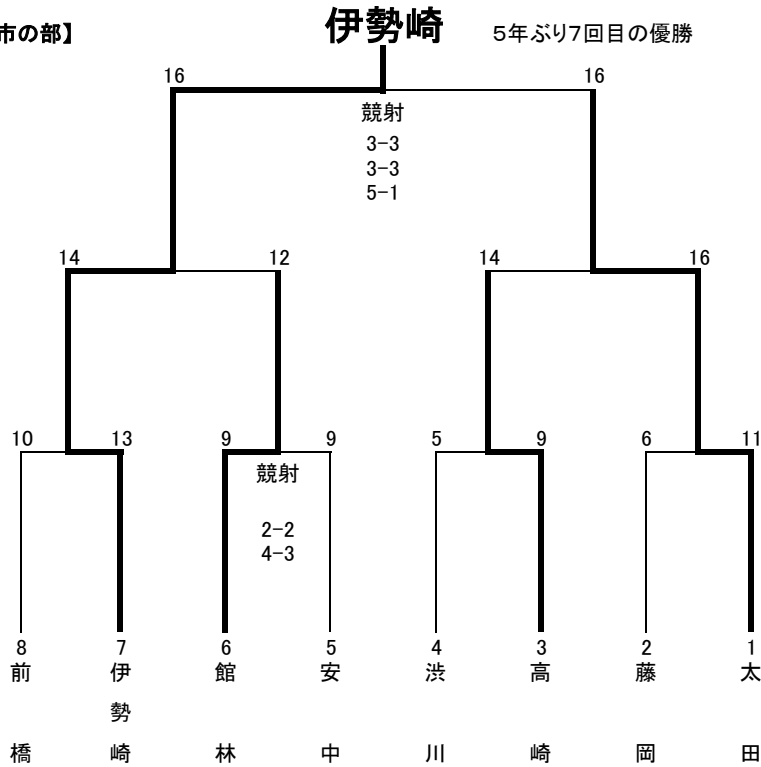

弓道競技

平成29年11月12日
ALSOKぐんま総合スポーツセンター
ぐんま武道館 弓道場

【市の部】

3位決定
館林

順位

1	伊勢崎
2	太田
3	館林
4	高崎
5	藤岡
6	安中
7	前橋
8	渋川
9	富岡
10	みどり
11	桐生
12	沼田

【郡の部】

3位決定
吾妻

順位

1	邑楽
2	佐波
3	吾妻
4	利根
5	甘楽
6	北群馬