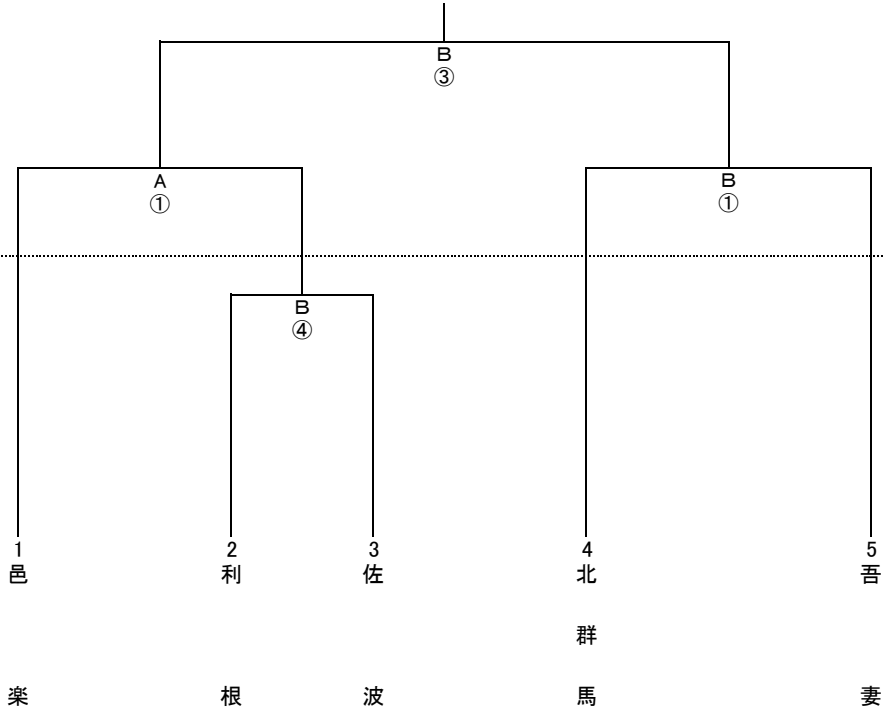

ソフトボール競技

平成29年11月5・12日
前橋市桃ノ木川グラウンド
A B C

【郡の部】

男子

- ① 8:30
- ② 10:00
- ③ 11:30
- ④ 13:00
- ⑤ 14:30

12日

5日

【郡の部】

女子

12日

平成29年11月5・12日
前橋市桃ノ木川グラウンド
C D

- ① 8:30
- ② 10:00
- ③ 11:30
- ④ 13:00