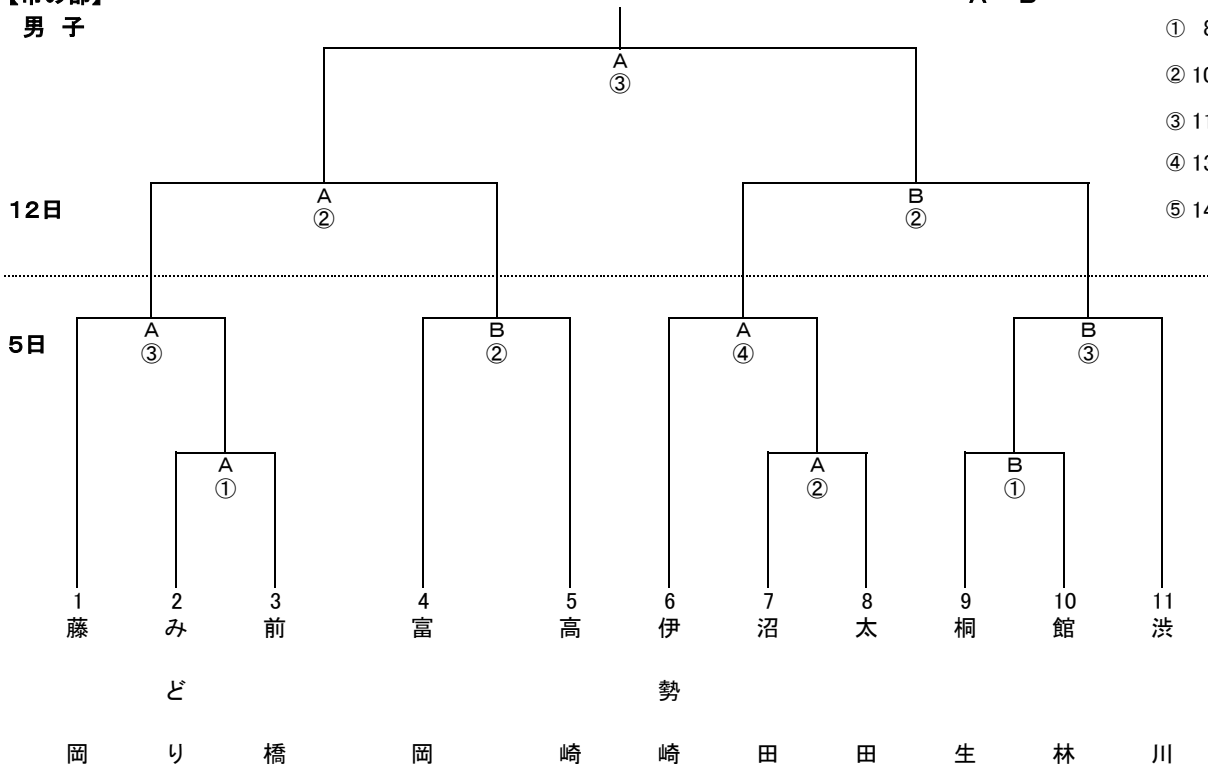

ソフトボール競技

平成29年11月5日・12日
前橋市桃ノ木川グラウンド

A B

【市の部】
男子

- ① 8:30
- ② 10:00
- ③ 11:30
- ④ 13:00
- ⑤ 14:30

平成29年11月5日・12日
前橋市桃ノ木川グラウンド

C D

【市の部】
女子

- ① 8:30
- ② 10:00
- ③ 11:30
- ④ 13:00