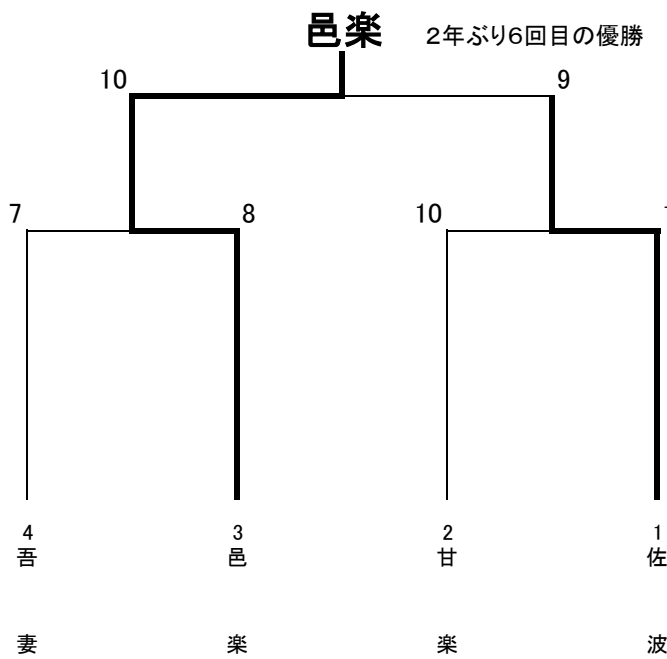

# 弓道競技

平成28年11月13日  
ALSOKぐんま総合スポーツセンター  
ぐんま武道館弓道場

**【市の部】**

順位	
1	前橋
2	富岡
3	伊勢崎
4	安中
5	太田
6	渋川
7	館林
8	沼田
9	高崎
10	桐生
11	みどり
12	藤岡

**【郡の部】**

順位	
1	邑楽
2	佐波
3	吾妻
4	甘楽
5	北群馬
6	利根