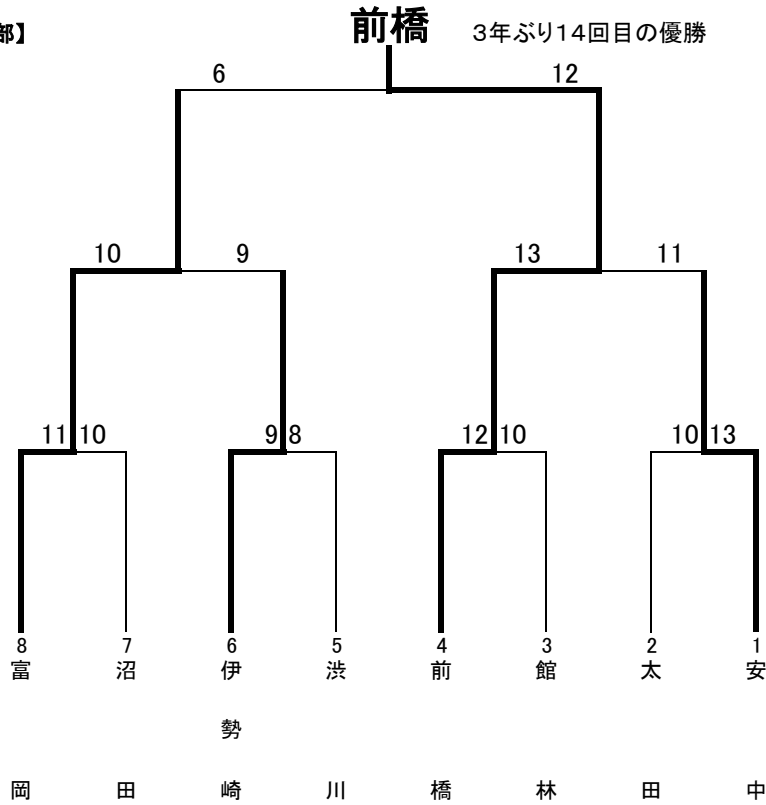

# 弓道競技

平成28年11月13日  
ALSOKぐんま総合スポーツセンター  
ぐんま武道館弓道場

**【市の部】**

順位	
1	前橋
2	富岡
3	伊勢崎
4	安中
5	太田
6	渋川
7	館林
8	沼田
9	高崎
10	桐生
11	みどり
12	藤岡

**【郡の部】**

順位	
1	邑楽
2	佐波
3	吾妻
4	甘楽
5	北群馬
6	利根