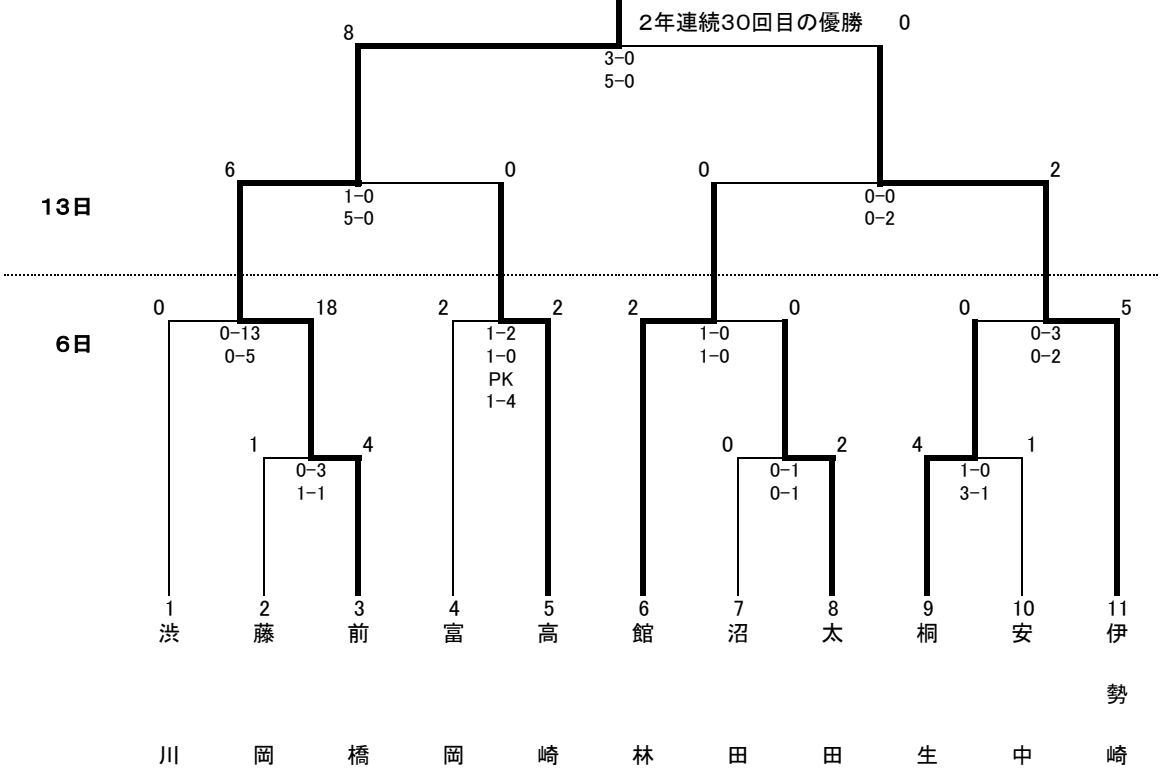

サッカー競技

平成28年11月6日・13日

(6日) B 関南グラウンド(野中人工芝)
 A 伊勢崎市あずまサッカースタジアム
 (13日) A 伊勢崎市あずまサッカースタジアム

【市の部】

前橋

【郡の部】

北群馬

(6日) C 大胡総合運動公園サッカー場
 (13日) C 関南グラウンド(野中人工芝)