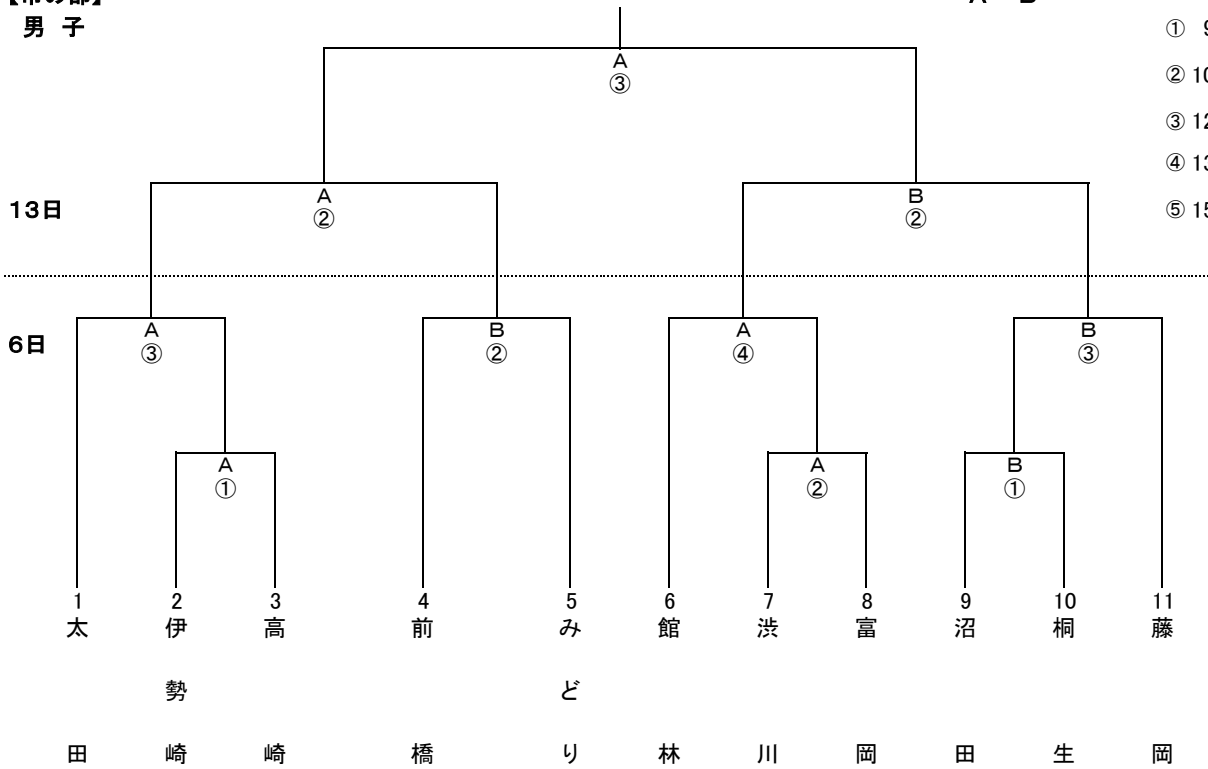

ソフトボール競技

平成28年11月6日・13日
前橋市桃ノ木川グラウンド

A B

【市の部】
男子

- ① 9:00
- ② 10:30
- ③ 12:00
- ④ 13:30
- ⑤ 15:00

平成28年11月6日・13日
前橋市桃ノ木川グラウンド

C D

【市の部】
女子

- ① 9:00
- ② 10:30
- ③ 12:00
- ④ 13:30

ソフトボール競技

平成28年11月6・13日
前橋市桃ノ木川グラウンド
A B C

【郡の部】
男子

- ① 9:00
- ② 10:30
- ③ 12:00
- ④ 13:30
- ⑤ 15:00

13日

6日

1
吾

2
北

3
利

4
邑

5
佐

群

妻

馬

根

楽

波

【郡の部】
女子

13日

平成28年11月6・13日
前橋市桃ノ木川グラウンド
C D

- ① 9:00
- ② 10:30
- ③ 12:00
- ④ 13:30

1
吾

2
邑