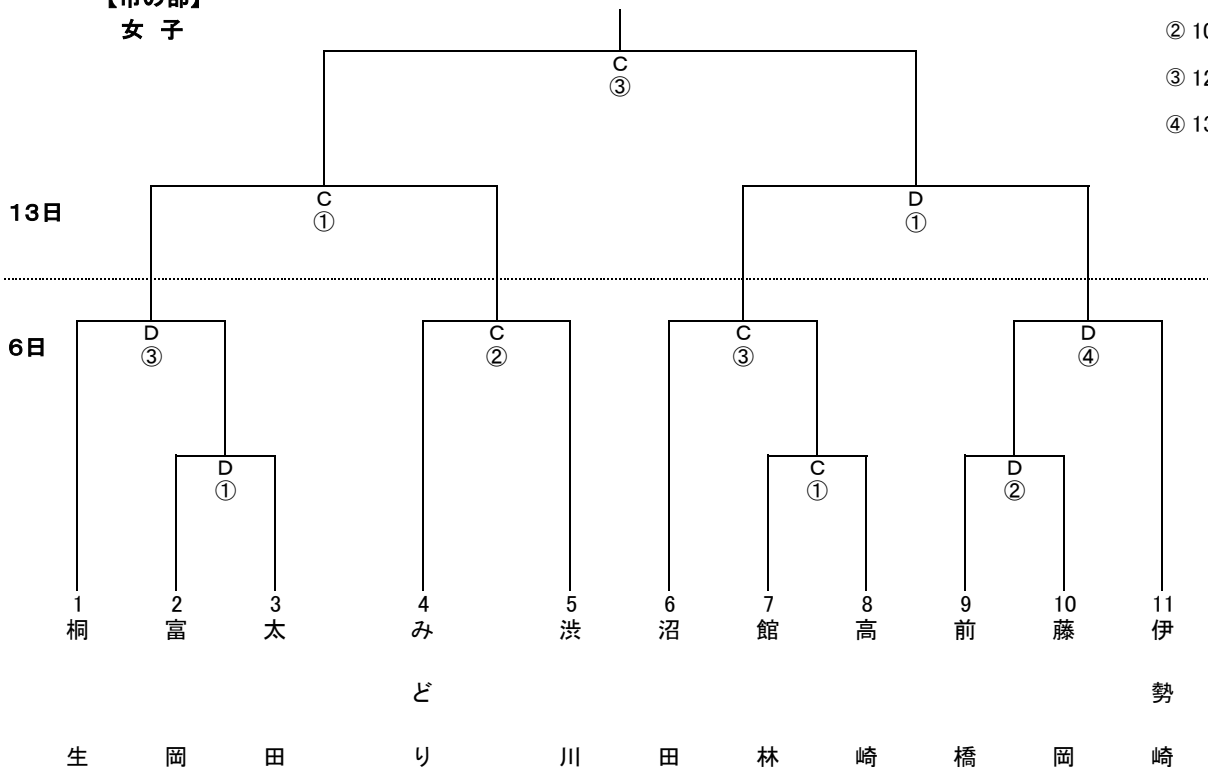

ソフトボール競技

平成28年11月6日・13日
前橋市桃ノ木川グラウンド

A B

【市の部】
男子

- ① 9:00
- ② 10:30
- ③ 12:00
- ④ 13:30
- ⑤ 15:00

平成28年11月6日・13日
前橋市桃ノ木川グラウンド

C D

【市の部】
女子

- ① 9:00
- ② 10:30
- ③ 12:00
- ④ 13:30

ソフトボール競技

平成28年11月6・13日
前橋市桃ノ木川グラウンド
A B C

【郡の部】
男子

- ① 9:00
- ② 10:30
- ③ 12:00
- ④ 13:30
- ⑤ 15:00

13日

6日

1
吾

2
北

3
利

4
邑

5
佐

群

妻

馬

根

楽

波

【郡の部】
女子

13日

平成28年11月6・13日
前橋市桃ノ木川グラウンド
C D

- ① 9:00
- ② 10:30
- ③ 12:00
- ④ 13:30

1
吾

2
邑