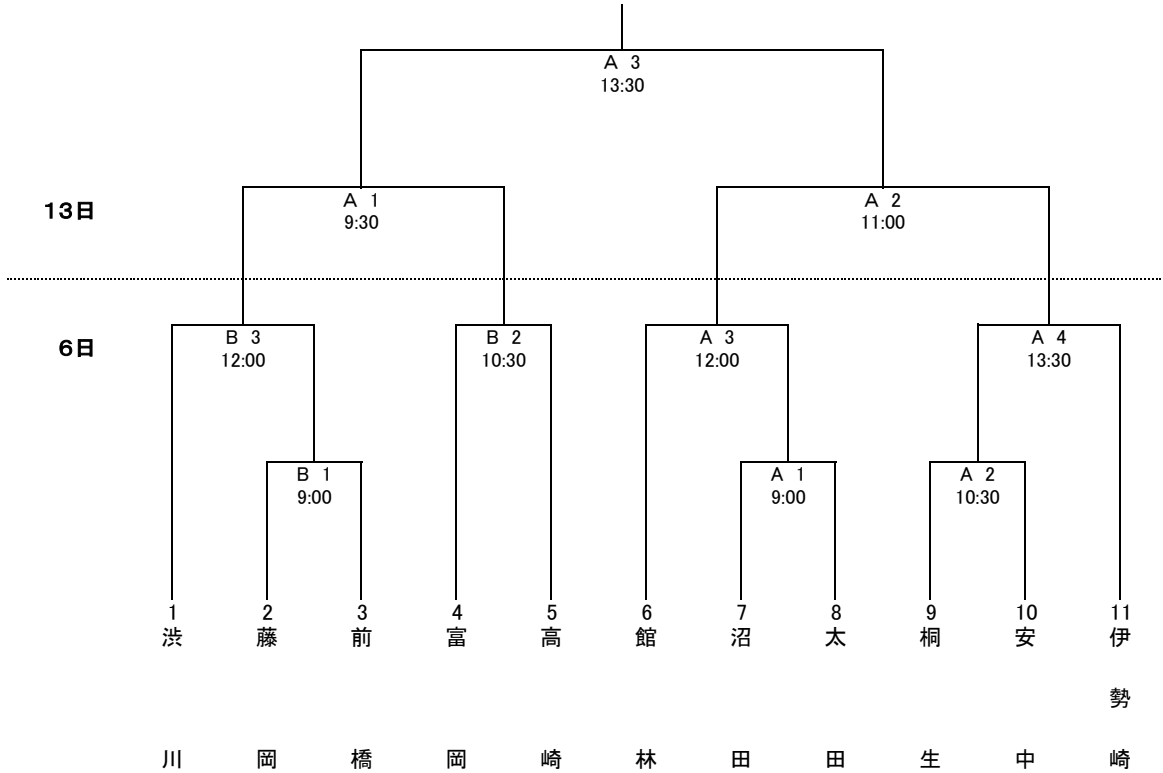

# サッカー競技

平成28年11月6日・13日

(6日) B 関南グラウンド(野中人工芝)  
A 伊勢崎市あずまサッカースタジアム  
(13日) A 伊勢崎市あずまサッカースタジアム

## 【市の部】

## 【郡の部】

(6日) C 大胡総合運動公園サッカー場  
(13日) C 関南グラウンド(野中人工芝)