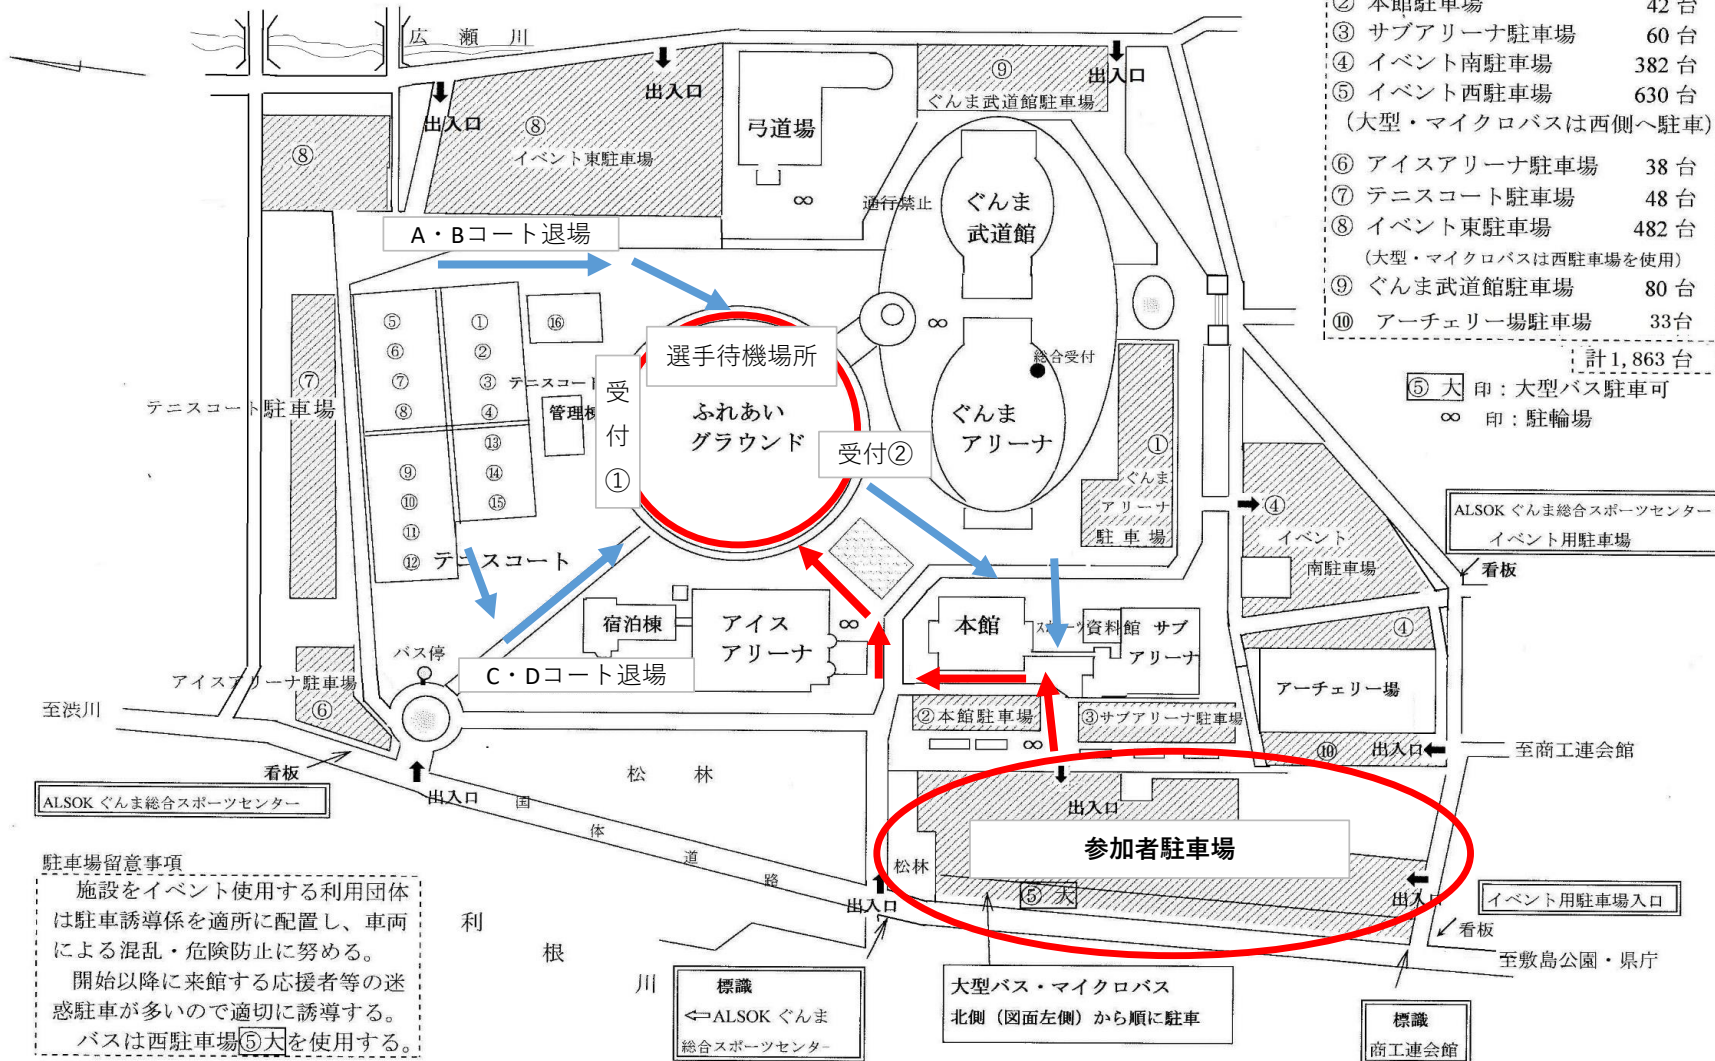

ALSOKぐんまテニスコート会場 参加者駐車場図

赤→ 入場導線

青→ 退場導線

ALSOKぐんま 総合スポーツセンター全体図

令和2年6月1日作成

各駐車場の収容能力

① ぐんまアリーナ駐車場	68台
② 本館駐車場	42台
③ サブアリーナ駐車場	60台
④ イベント南駐車場	382台
⑤ イベント西駐車場	630台
(大型・マイクロバスは西側へ駐車)	
⑥ アイスアリーナ駐車場	38台
⑦ テニスコート駐車場	48台
⑧ イベント東駐車場	482台
(大型・マイクロバスは西駐車場を使用)	
⑨ ぐんま武道館駐車場	80台
⑩アーチェリー場駐車場	33台
計1,863台	

⑤ 大 印：大型バス駐車可
∞ 印：駐輪場

駐車場留意事項
施設をイベント使用する利用団体は駐車誘導係を適所に配置し、車両による混乱・危険防止に努める。開始以降に来館する応援者等の迷惑駐車が多いので適切に誘導する。バスは西駐車場⑤大を使用する。

標識
← ALSOK ぐんま総合スポーツセンター

大型バス・マイクロバス
北側(図面左側)から順に駐車

標識
商工連会館